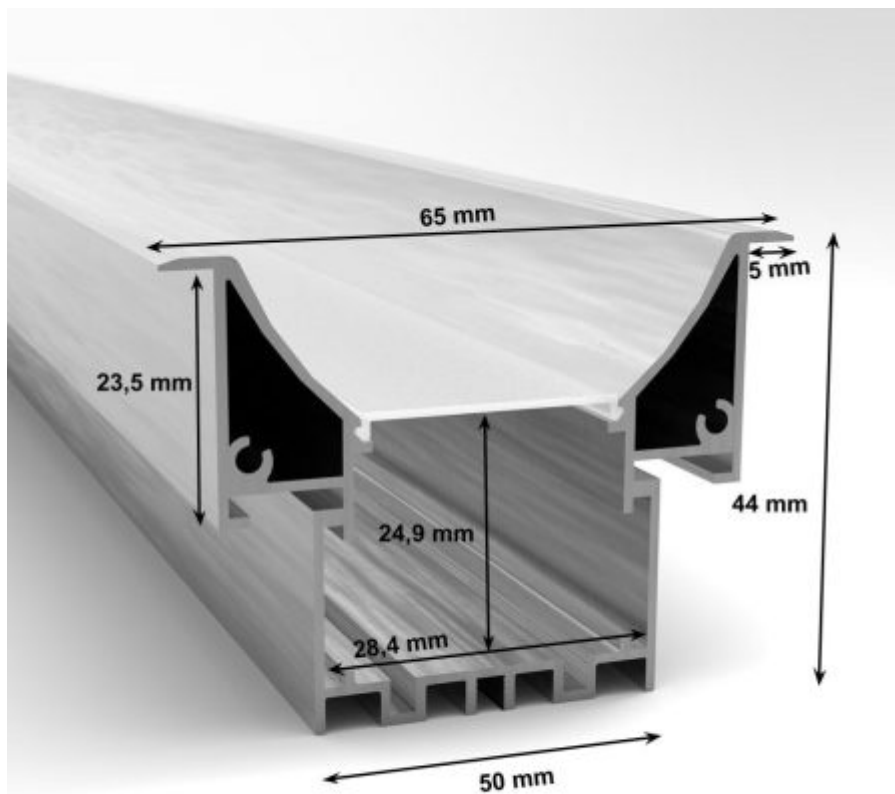

Perfil LED empotrar cóncavo para techos o paredes IC6545 65,01 x 45 mm

[Ver producto](#)

Barra de perfil LED empotrable de aluminio anodizado de 65,01 mm. x 45 mm. para incrustar con una tira LED en su interior.

Se sirve en barras de 2 m.

Dos tapas por barra.

Difusor opal de 2 m.

Descripción

Barra de perfil LED empotrable de aluminio anodizado de 65,01 mm. x 45 mm. para incrustar con una tira LED en su interior.

Se sirve en barras de 2 m.

Dos tapas por barra.

Difusor opal de 2 m.

SKU: IC6545

Categoría: [Empotrar](#)

Información adicional

Largo: 2 m

Ancho: 65.01 mm

Alto: 45 mm

Interior: 34.4 mm

Color: Aluminio

Productos adm LED

AVISO: Todos los datos reflejados están sujetos a cambios sin aviso. Excepto errores y omisiones. Asegúrese de utilizar el archivo más reciente posible.