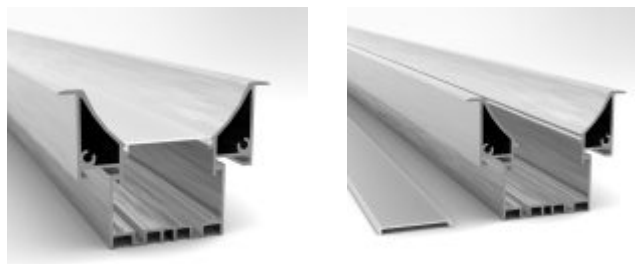

Perfil LED empotrar cóncavo para techos o paredes IC6545 65,01 x 45 mm

[Ver producto](#)

Barra de perfil LED empotrable de aluminio anodizado de 65,01 mm. x 45 mm. para incrustar con una tira LED en su interior.

Se sirve en barras de 2 m.

Dos tapas por barra.

Difusor opal de 2 m.

Descripción

Barra de perfil LED empotrable de aluminio anodizado de 65,01 mm. x 45 mm. para incrustar con una tira LED en su interior.

Se sirve en barras de 2 m.

Dos tapas por barra.

Difusor opal de 2 m.

SKU: IC6545

Categoría: [Empotrar](#)

Información adicional

Largo: 2 m

Ancho: 65.01 mm

Alto: 45 mm